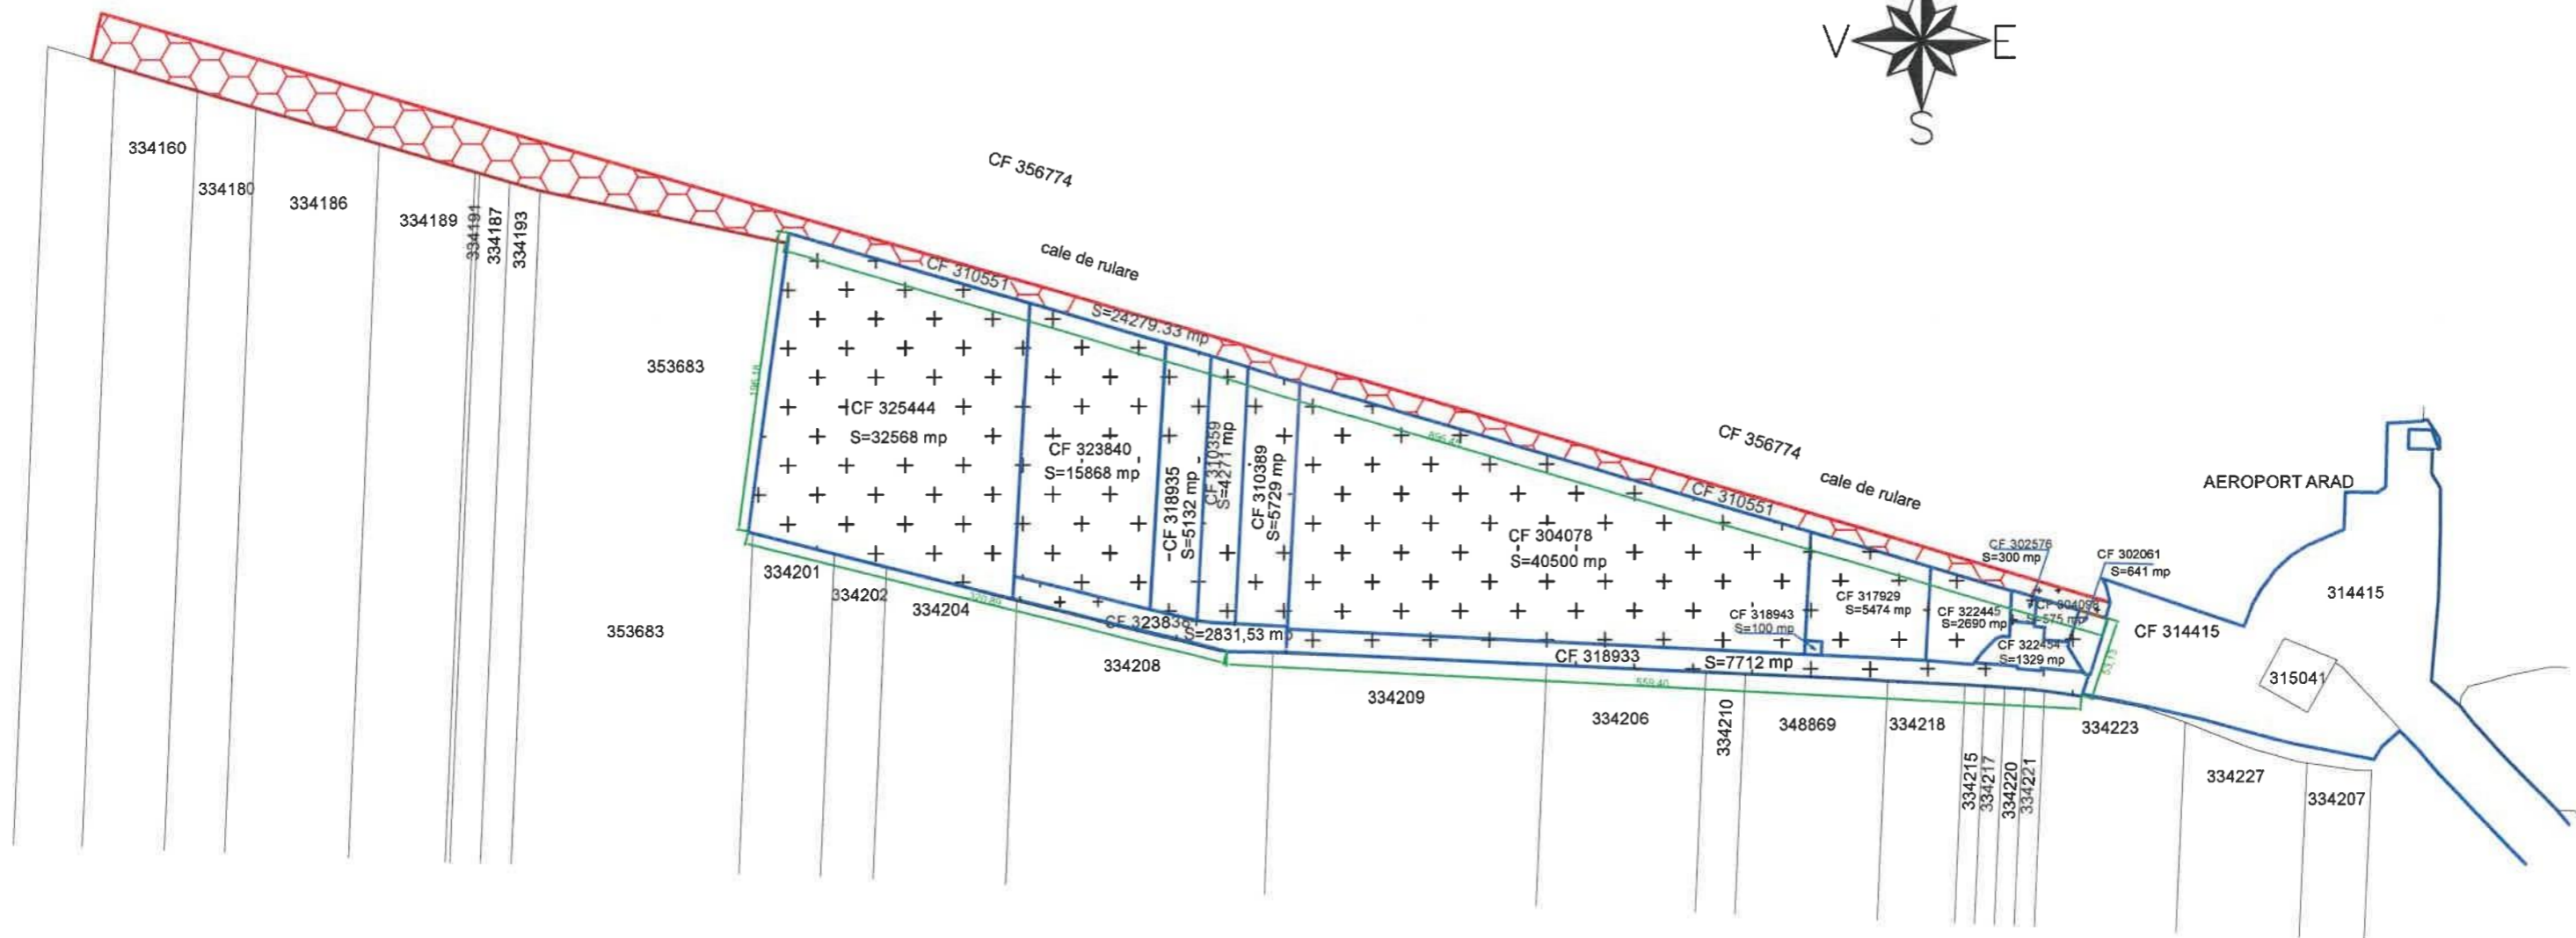

## HARTA AMPLASAMENT PLAN DE SITUATIE ZONA LIBERA ORAS CURTICI

TEREN ZONA LIBERA ARAD- CURTICI	
PLATFORMA I- CURTICI	
SUPRAFATA ACTE TOTALA= 70,0020 HA	
SUPRAFATA MASURATA TOTALA= 70,0020 HA	
CONTUR ZONA LIBERA ARAD- CURTICI	
IMOBILE INSCRISE IN CARTEA FUNCNARA	
IMOBILE PROPRIETATE PRIVATA IN AFARA Z.L.A .	
IMOBILE INSCRISE IN CARTEA FUNCNARA VICINE	
DISTANTE	

HARTA AMPLASAMENT  
 Aeroportul Arad Amplasament Zona Libera

<b>SUPRAFATA TOTALA= 15,00 HA</b>	
TEREN RAMAS IN ADMINISTRARE SUPRAFATA = 12.5721 HA	
TEREN SCOS DIN ADMINISTRARE SUPRAFATA = 2.4279 HA	