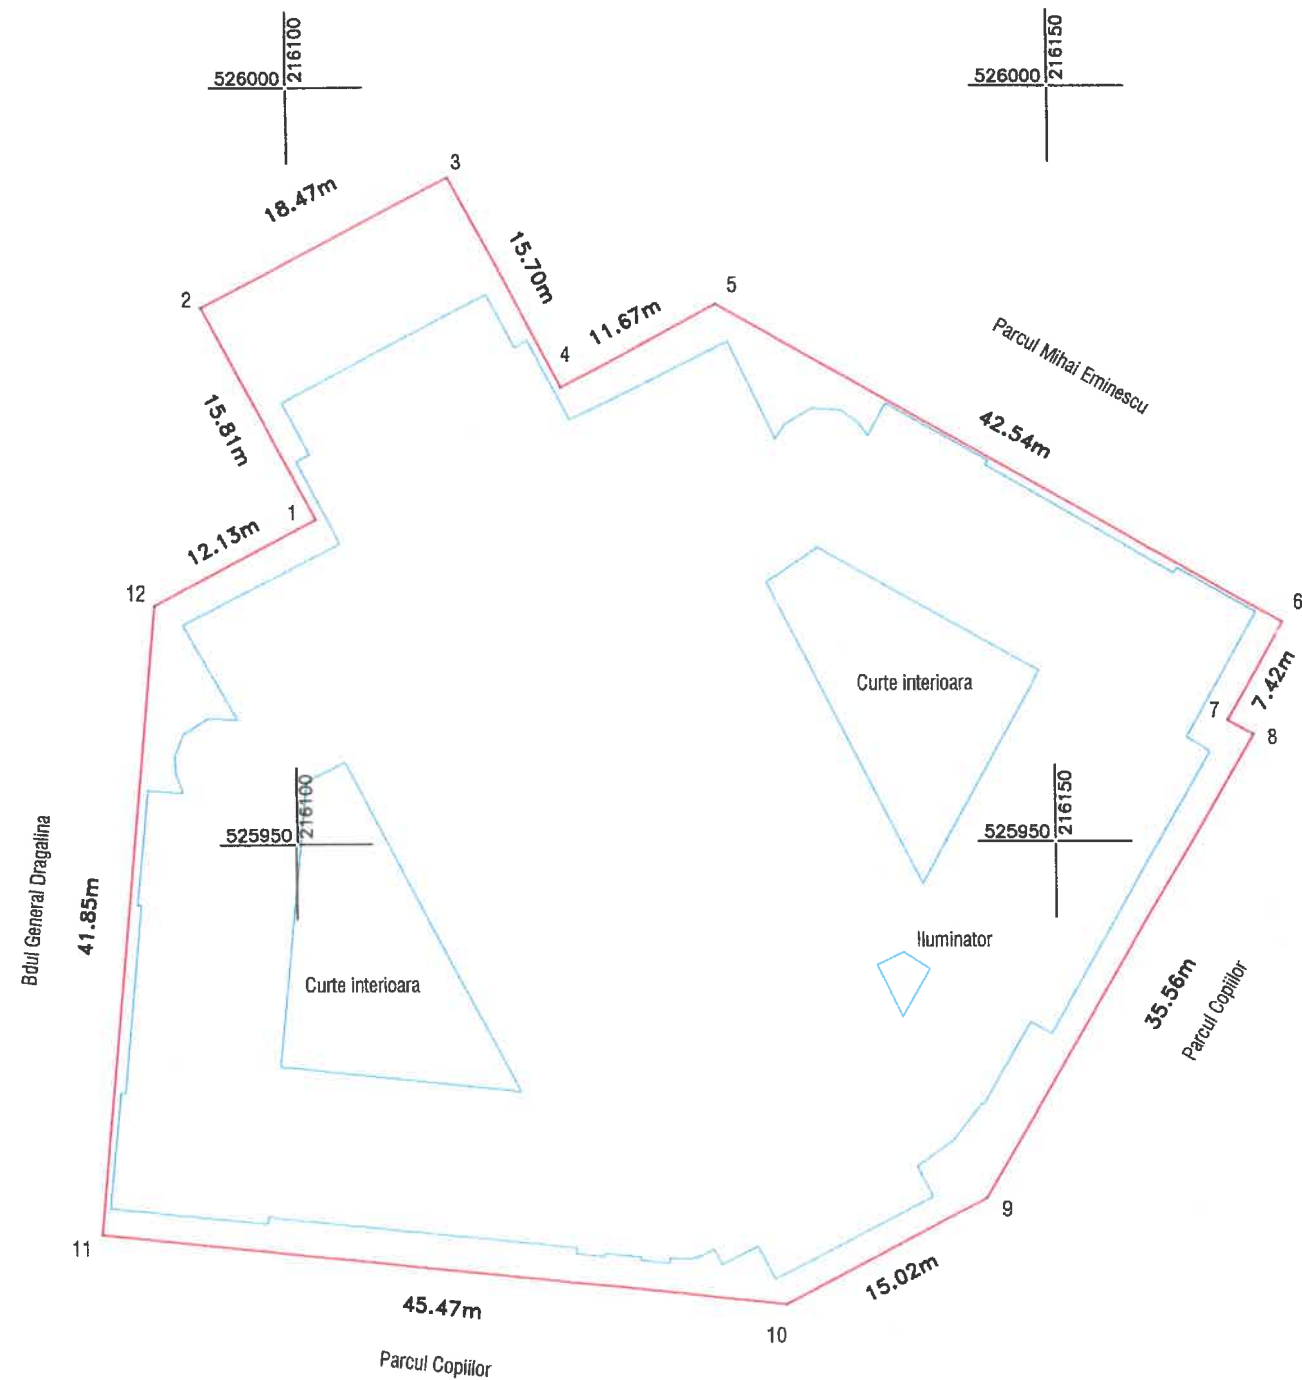

NR cJA 13901/09.07.2019

Plan de amplasament si delimitare a imobilului
Scara 1:500

Nr. cadastral	Suprafata masurata mp	Adresa imobilului	
311900	3910	Mun. Arad, Piata George Enescu Nr.1	
Cartea Funciara nr.	311900	UAT	ARAD

A. Date referitoare la teren

Nr. parcela	Categorie de folosinta	Suprafata (mp)	
1	CC	3910	Imobil neimprejmuit
TOTAL		3910	

B. Date referitoare la constructii

Cod	Destinatia	Suprafata contruita la sol (mp)	
C1	CAS	2986	Palatul Cultural Regim de inaltime D+P+1E; Sc= 2986 mp; Sd= 8195mp; Anul construirii 1913
TOTAL		2986	

Suprafata totala masurata a imobilului = 3910 mp

Suprafata din act = 3910 mp

Executant:

Confirm executarea lucrarilor la teren, corectitudinea intocmirii documentatiei cadastrale si corespondenta acestora cu realitatea din teren